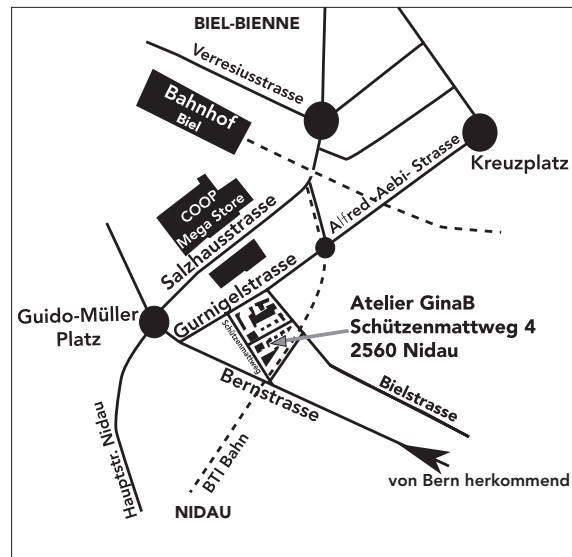

HIER FINDEN SIE UNS:

ATELIER GINA B.  
SCHÜTZENMATTWEG 4  
2560 NIDAU  
032 331 25 37  
WWW.GINAB.CH

FEDERLEICHT UND  
VOGELFREI

OSTERWERKSTATT,  
AUSSTELLUNG UND MUSIK  
IM ATELIER GINA B.

3.- 5. APRIL 2009

19.00 UHR  
ANITA WYSSER  
FLÖTE

SAMSTAG 4. APRIL 09  
09.30 – 12.00 UHR  
OFFENE WERKSTATT:  
OSTERNESTER UND SPECKSTEINEIFR  
ANMELDUNG MIT TALON

14.00 – 20.00 UHR  
AUSSTELLUNG

SONNTAG 5. APRIL 09  
10.00 – 16.00 UHR  
AUSSTELLUNG