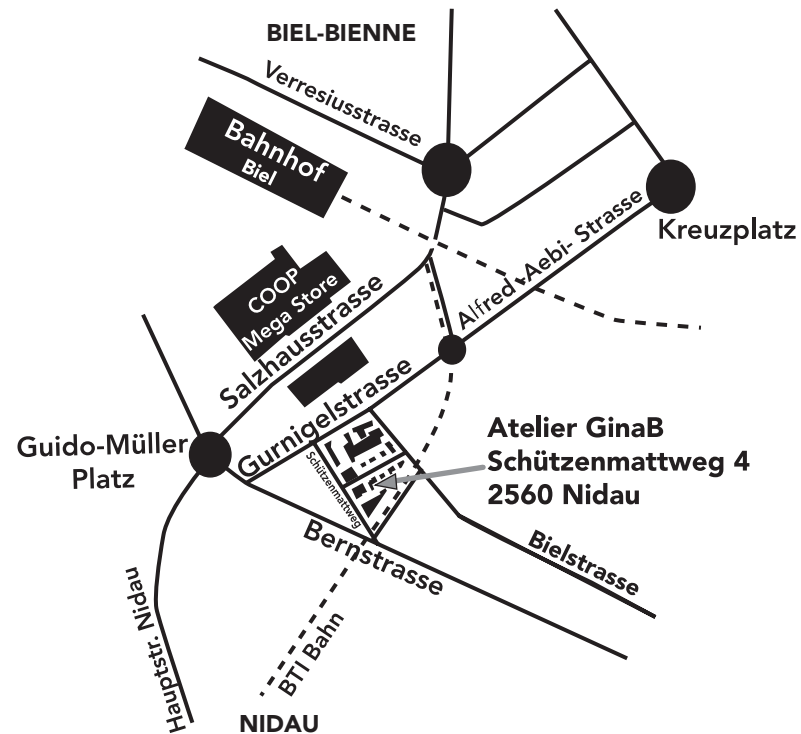

HIER FINDEN SIE UNS:

ATELIER GINA B.
SCHÜTZENMATTWEG 4
2560 NIDAU
032 331 25 37
WWW.GINAB.CH

INNEHALTEN IM ADVENT

HERZLICHE EINLADUNG
ZUR AUSSTELLUNG
IM ATELIER GINA B. NIDAU

27./28. NOVEMBER 2010

ELIANE MARTIN
GRAZILE VERZWEIGUNGEN

GINA B.
STERNENBLÜTENKNOSPENZAUBER

REGINA SPYCHER
ROSIE HERZIG
KRANZWERKSTATT
KRÄNZE AUF BESTELLUNG

SAMSTAG, 27. NOVEMBER 10
11.00 – 18.00 H

NACHMITTAGS:
WEIHNACHTSKLÄNGE MIT DER ZITHER
ERNA MARIA FRIES

17.00:
**VON ALLTAGSSORGEN UND
HERZENSWÜNSCHEN**
MÄRCHEN FÜR ERWACHSENE
ERZÄHLT VON **BRIGITTE HIRSIG**

ANSCHLIESSEND APÉRO UND
GEMÜTLICHES ZUSAMMENSEIN

SONNTAG, 28. NOVEMBER 10
10.00 – 16.00 H

MUSIK CA. 11.00 H
**TOUNE DE MONTMOLLIN
UND CHRISTINA JACCARD**

KRANZWERKSTATT

FREITAG 19.00 – 21.00 H

SAMSTAG OFFENE KRANZWERKSTATT
13.00 – 17.00 H